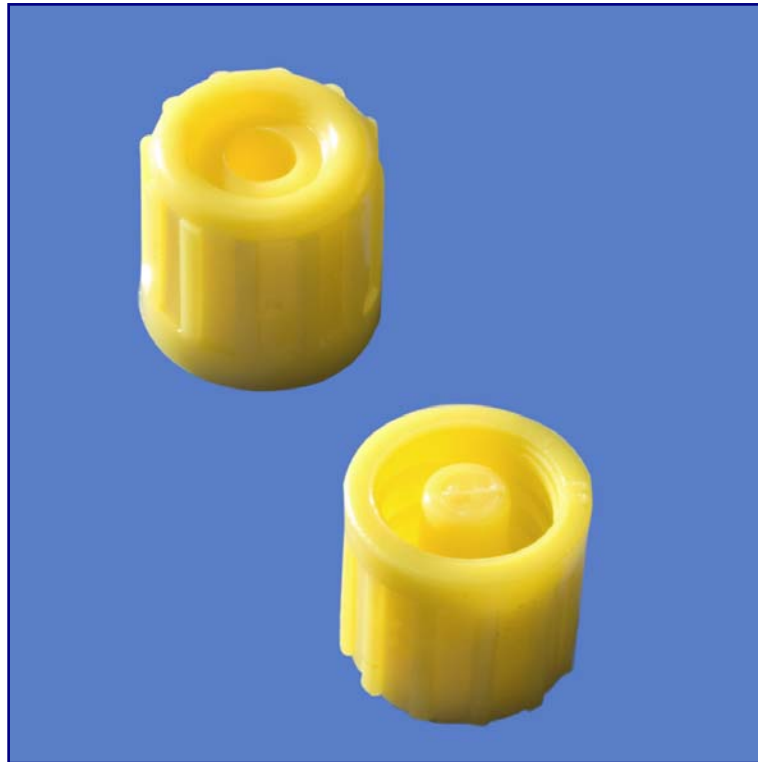

Senso Lock

- Verschluss-Stopfen, Sicherheitsverschluss ohne Zuspritzmöglichkeit

- Luer-Lock Anschluss positiv
 - Farbe: gelb
 - einzeln steril verpackt
 - Latex-, PVC-, DEHP-frei
-
- Art.Nr.: a-88020 – Karton: 5.000 Stück