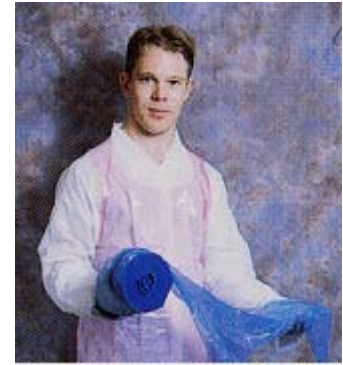

Schutzbekleidung

Hauben, Schürzen, Mäntel, Overalls

DM07
Schiffchenmütze
perforiert, atmungsaktiv

DM04
Schildmütze
atmungsaktiv

DB01
Einmalschürze
aus PE

DC01
Besuchermantel
aus PE

DC02
Schutzmantel
aus Vliesstoff

DC03
Schutzoverall
aus Vliesstoff

Art.-Nr.	Bezeichnung	Größe	Farbe	Karton
DM07	Schiffchenmütze	medium	weiß, od. mit Streifen (rot od. blau)	10 x 100 Stück
DM04	Schildmütze	medium / large	weiß	10 x 100 Stück
DB01	PE-Einmalschürze	122 cm	weiß	10 x 100 Stück
DC01	PE-Besuchermantel	medium	transparent	50 x 12 Stück
DC02	Schutzmantel	small bis xlarge	weiß	4 x 25 Stück
DC03	Schutzoverall	medium bis xxlarge	weiß	1 x 50 Stück