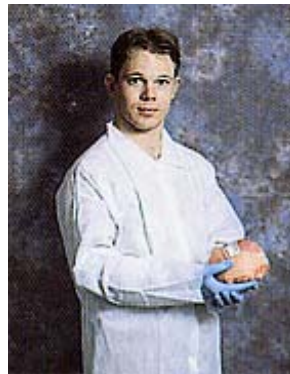

Schutzbekleidung

Hauben, Schürzen, Mäntel, Overalls

DM07
Schiffchenmütze
perforiert, atmungsaktiv

DM04
Schildmütze
atmungsaktiv

DB01
Einmalschürze
aus PE

DC01
Besuchermantel
aus PE

DC02
Schutzmantel
aus Vliesstoff

DC03
Schutzoverall
aus Vliesstoff

Art.-Nr.	Bezeichnung	Größe	Farbe	Karton
DM07	Schiffchenmütze	medium	weiß, od. mit Streifen (rot od. blau)	10 x 100 Stück
DM04	Schildmütze	medium / large	weiß	10 x 100 Stück
DB01	PE-Einmalschürze	122 cm	weiß	10 x 100 Stück
DC01	PE-Besuchermantel	medium	transparent	50 x 12 Stück
DC02	Schutzmantel	small bis xlarge	weiß	4 x 25 Stück
DC03	Schutzoverall	medium bis xxlarge	weiß	1 x 50 Stück